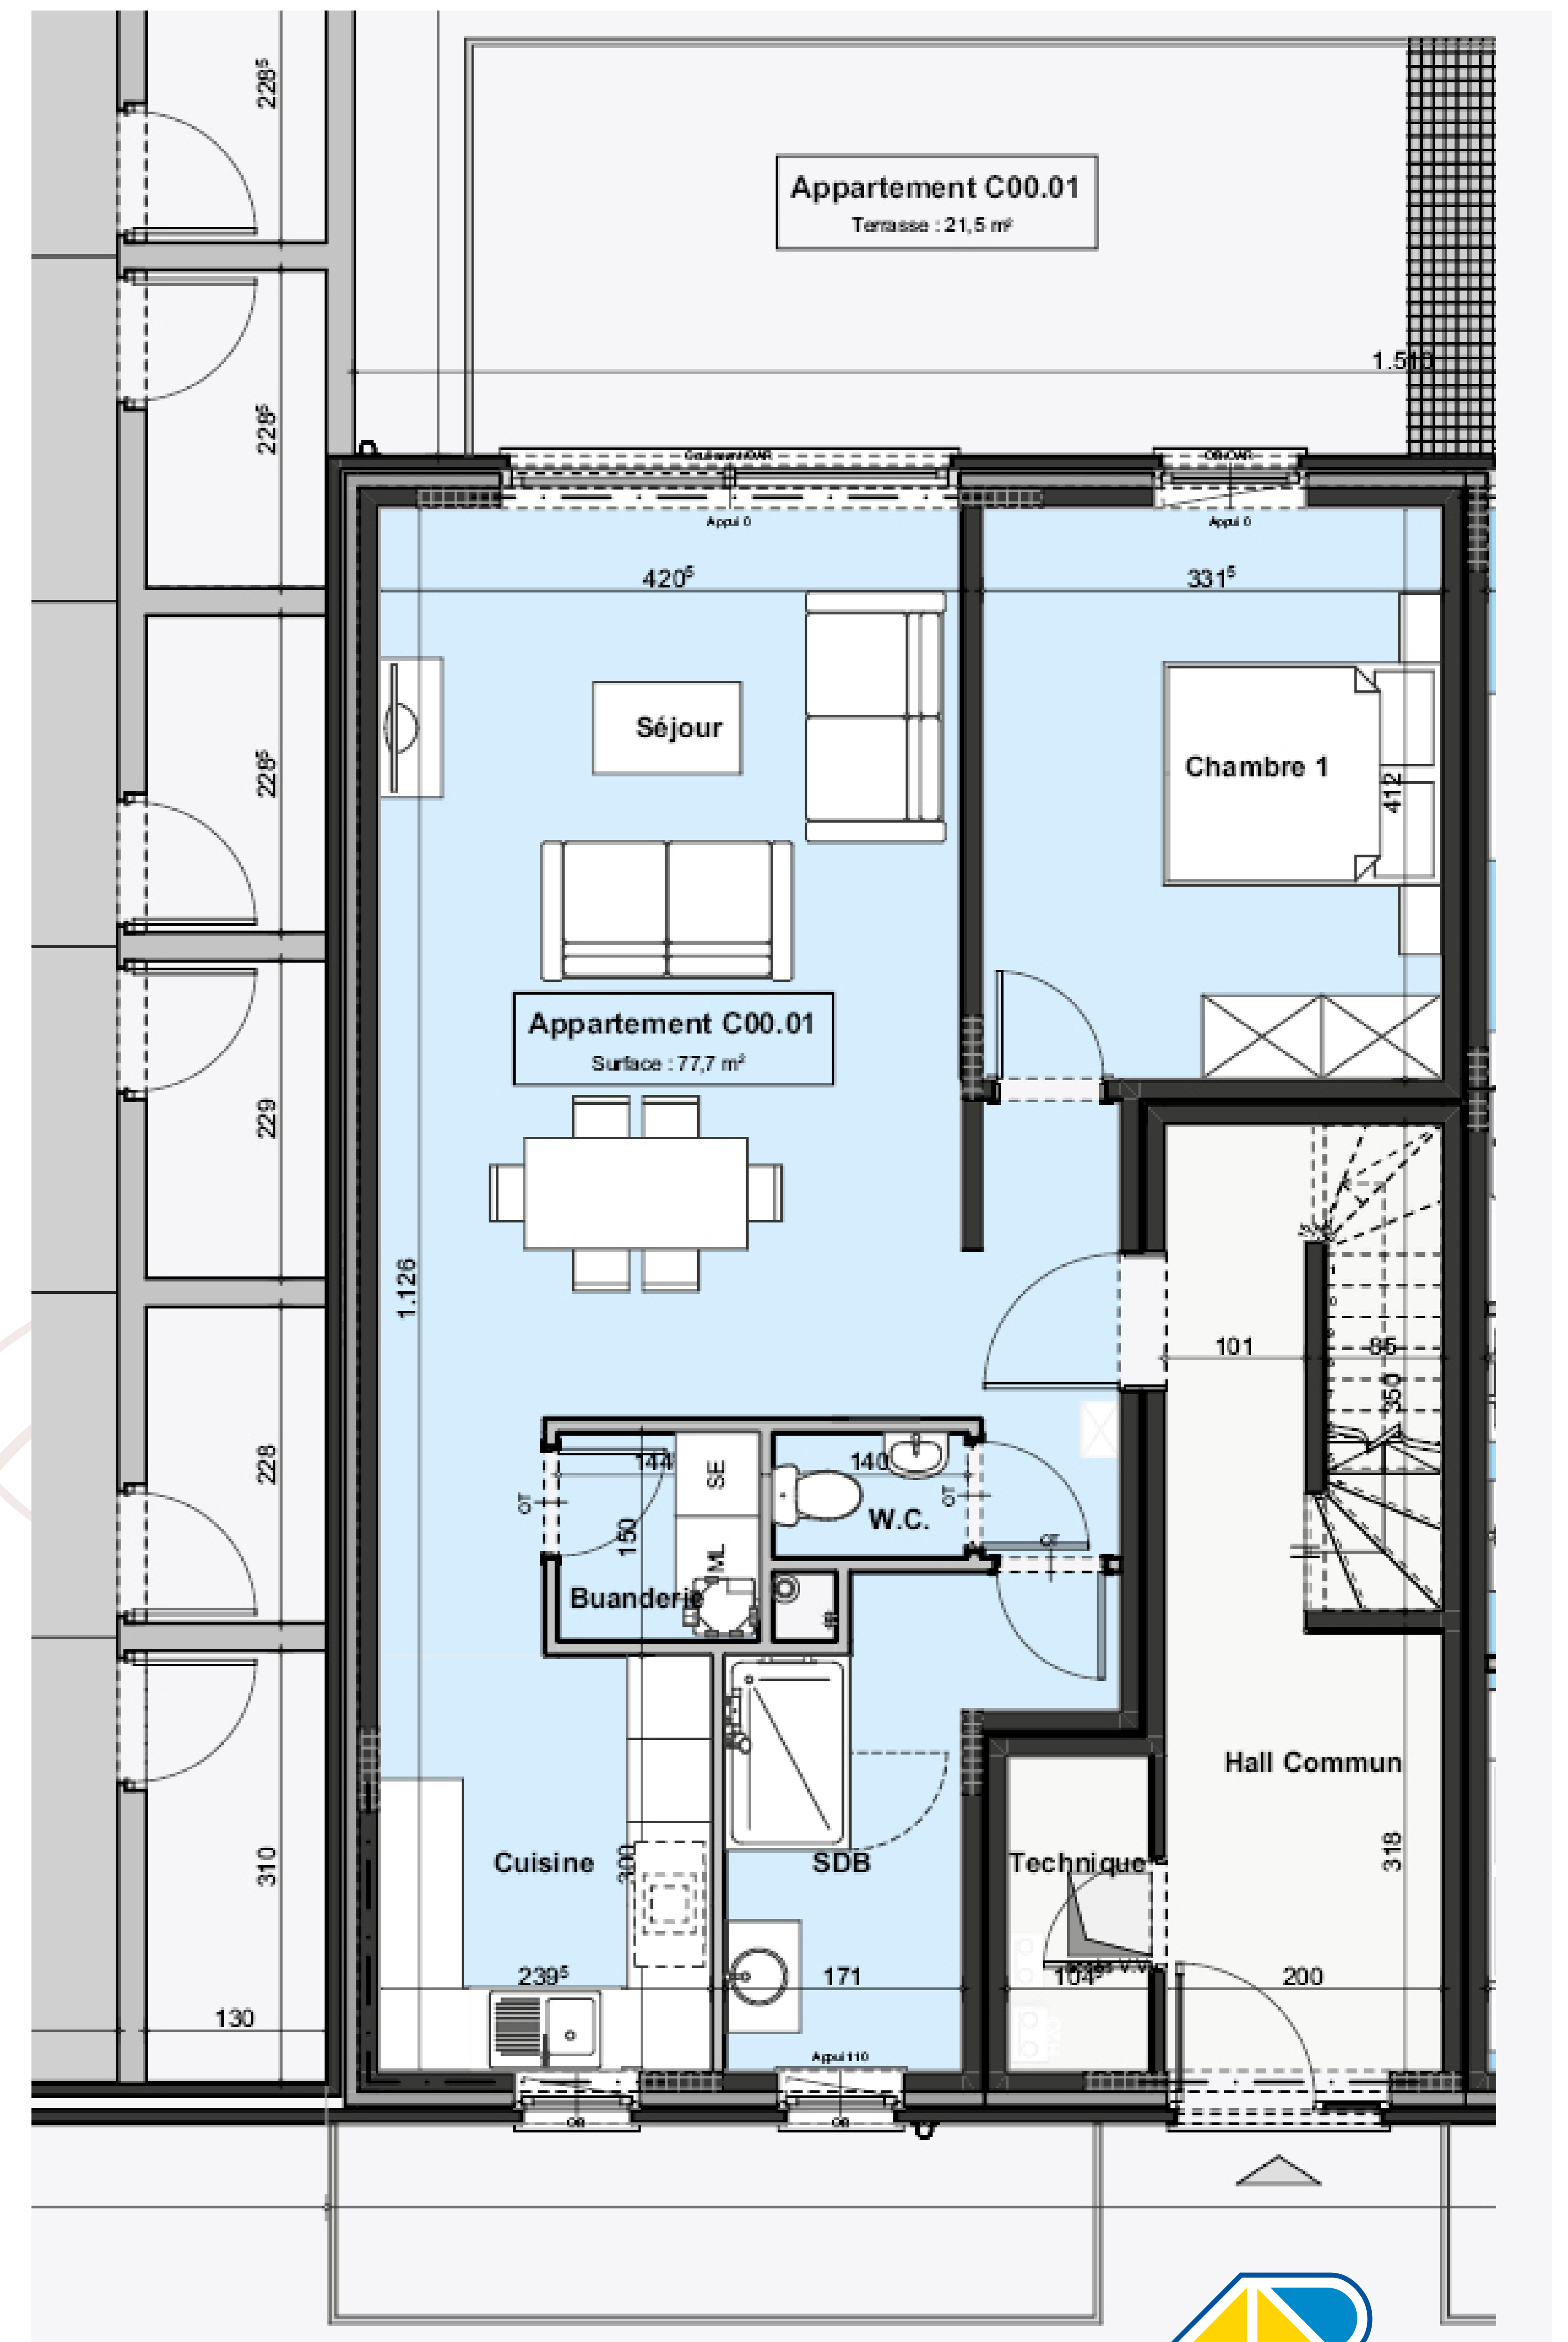

Résidence la Tannerie

Rue de la Gâtine - 6810 Jamoigne

Appartement C00.01

 : 1  : 1  : 77.7m²

avec terrasse & jardin

REZ-DE-CHAUSSÉE C&D

VUE DE FACE

Découvrez votre nouveau lieu de vie...