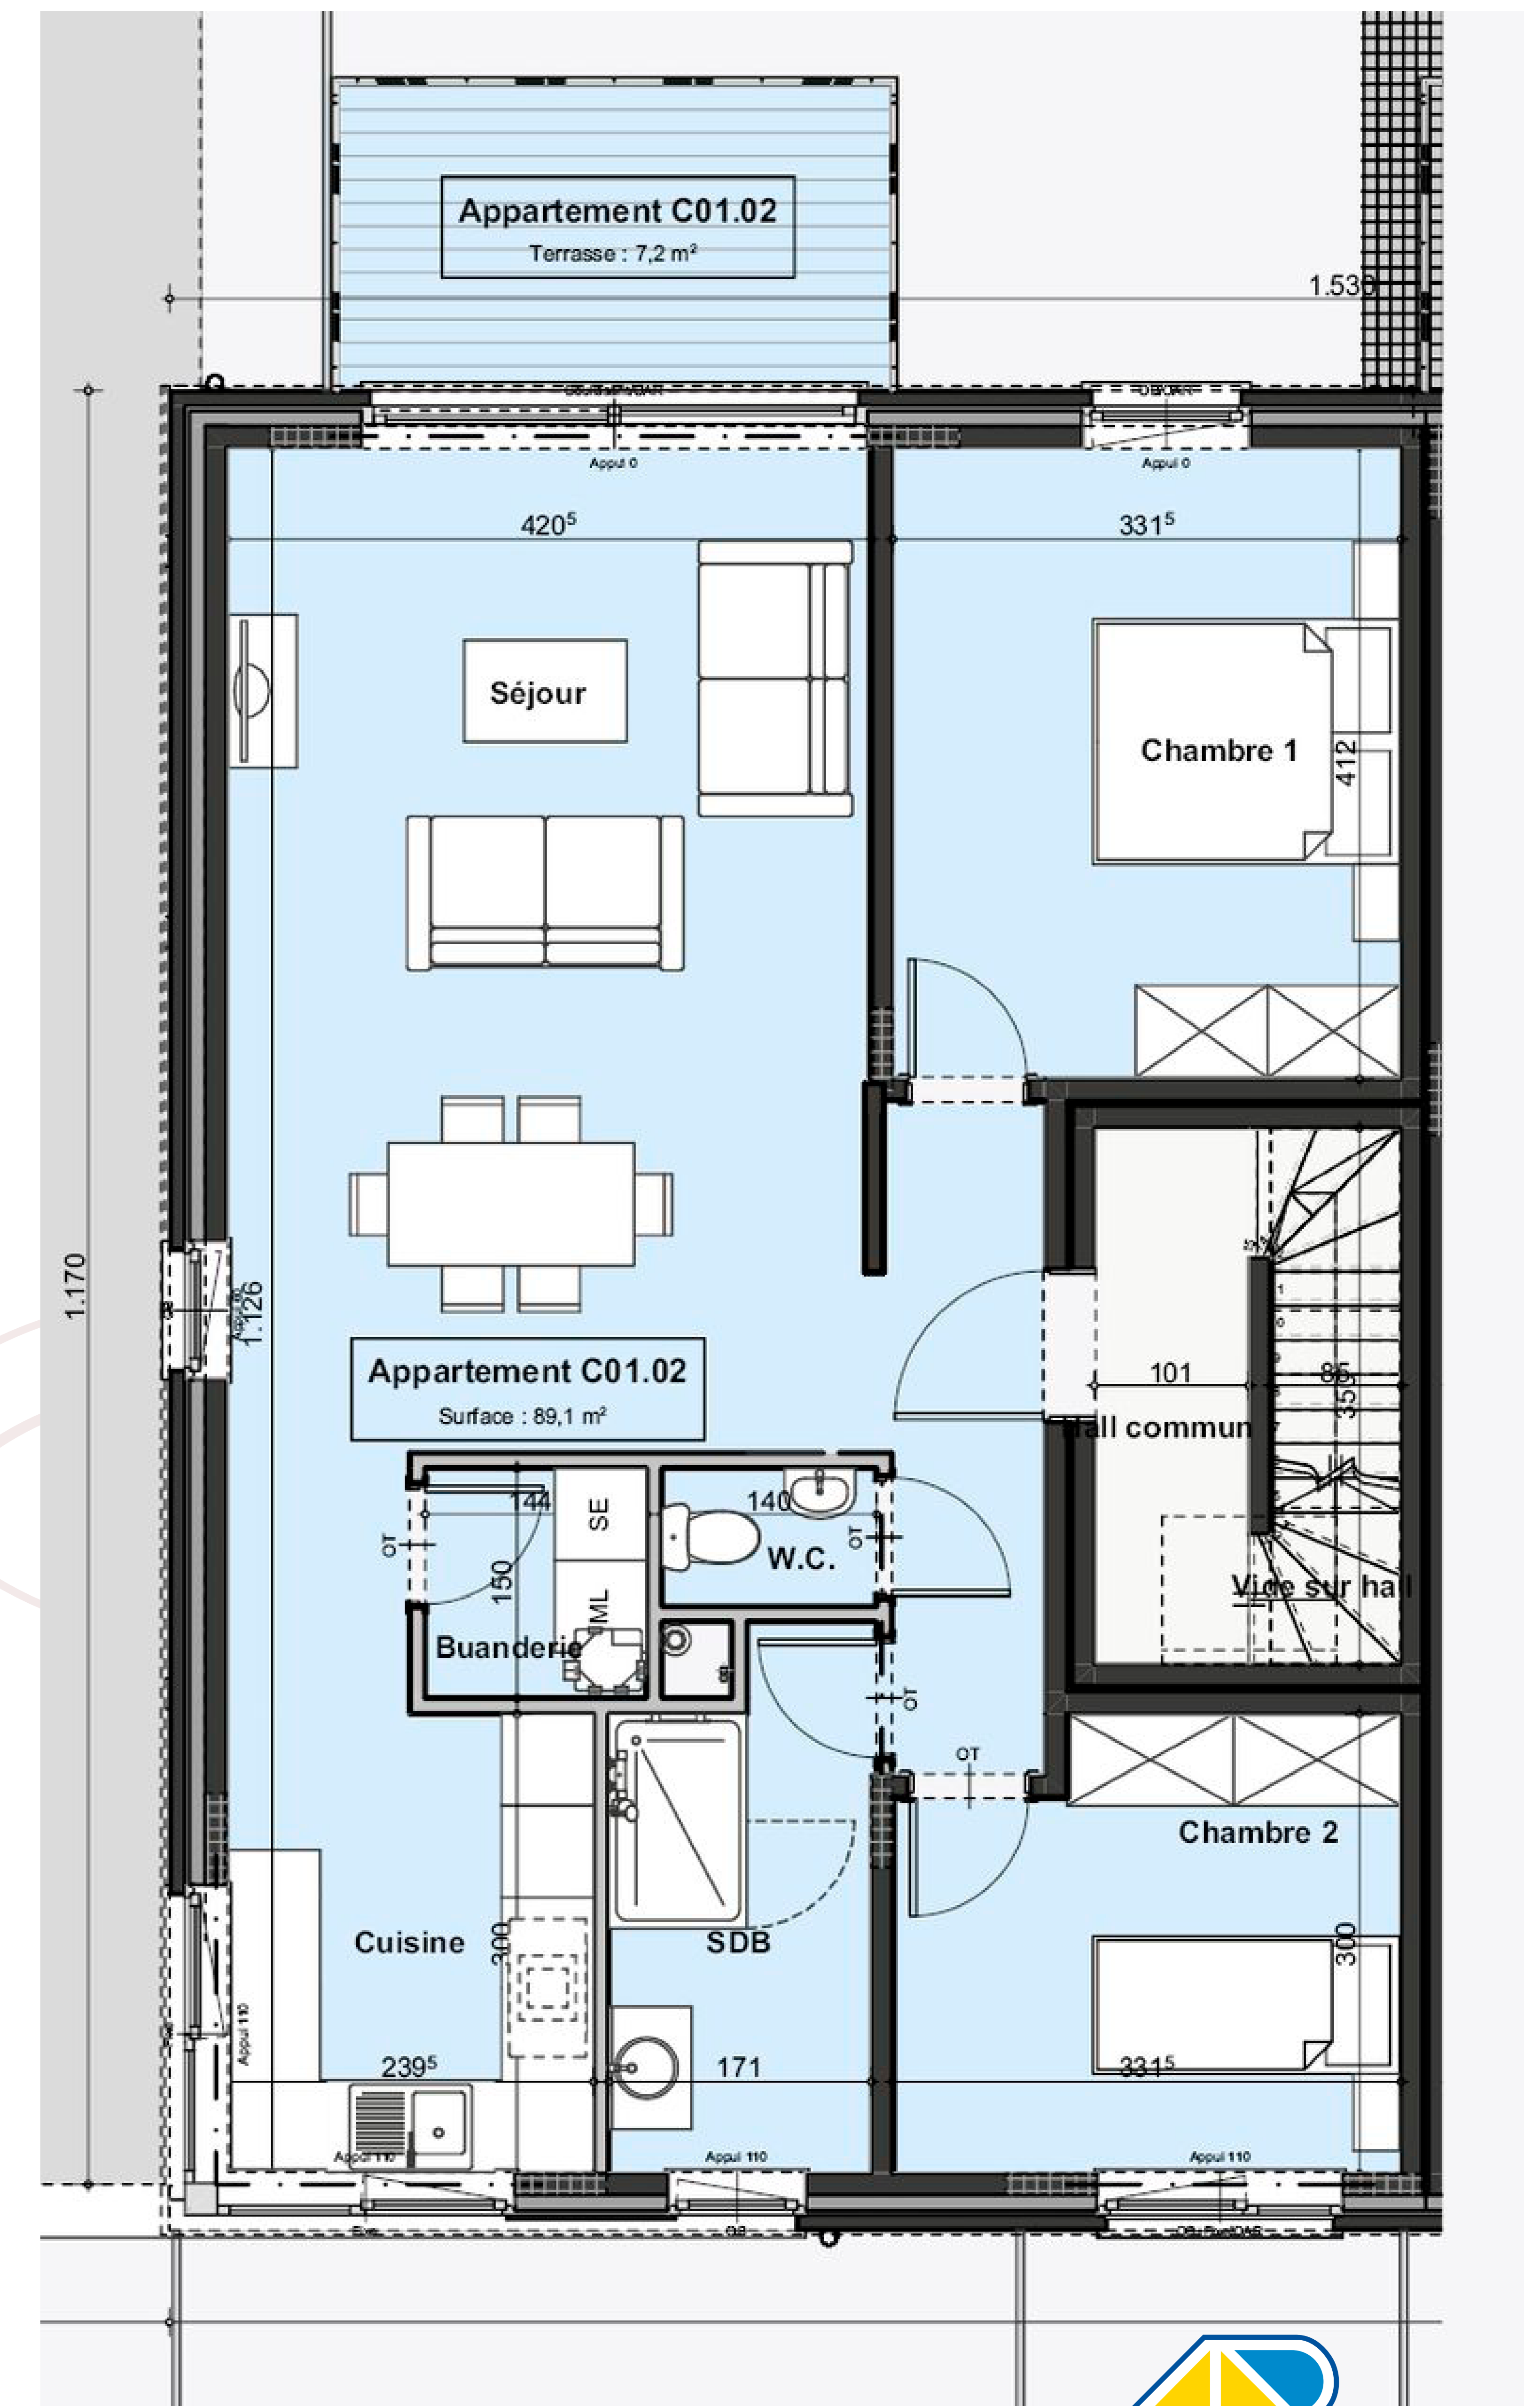

Résidence la Tannerie

Rue de la Gâtine - 6810 Jamoigne

Appartement C01.02

 : 2  : 1  : 89.1m²

1^{ER} ÉTAGE C&D

VUE DE FACE

Découvrez votre nouveau lieu de vie...

Contact : 061.58.89.24