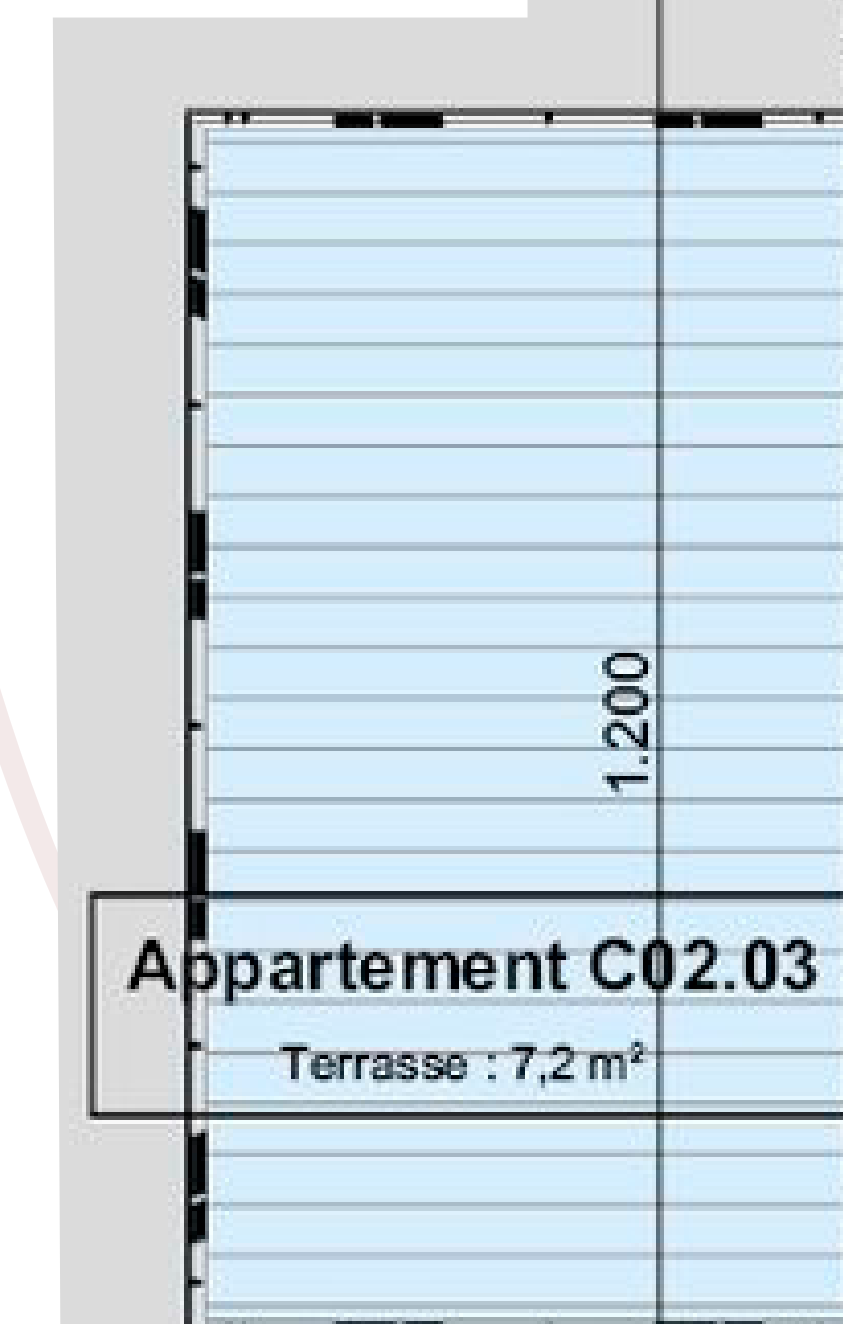

## Appartement C02.03

 : 2     : 1     : 89.1m<sup>2</sup>

avec balcon

2<sup>EME</sup> ÉTAGE C&D

VUE DE FACE

Découvrez votre nouveau lieu de vie...

Contact : 061.58.89.24