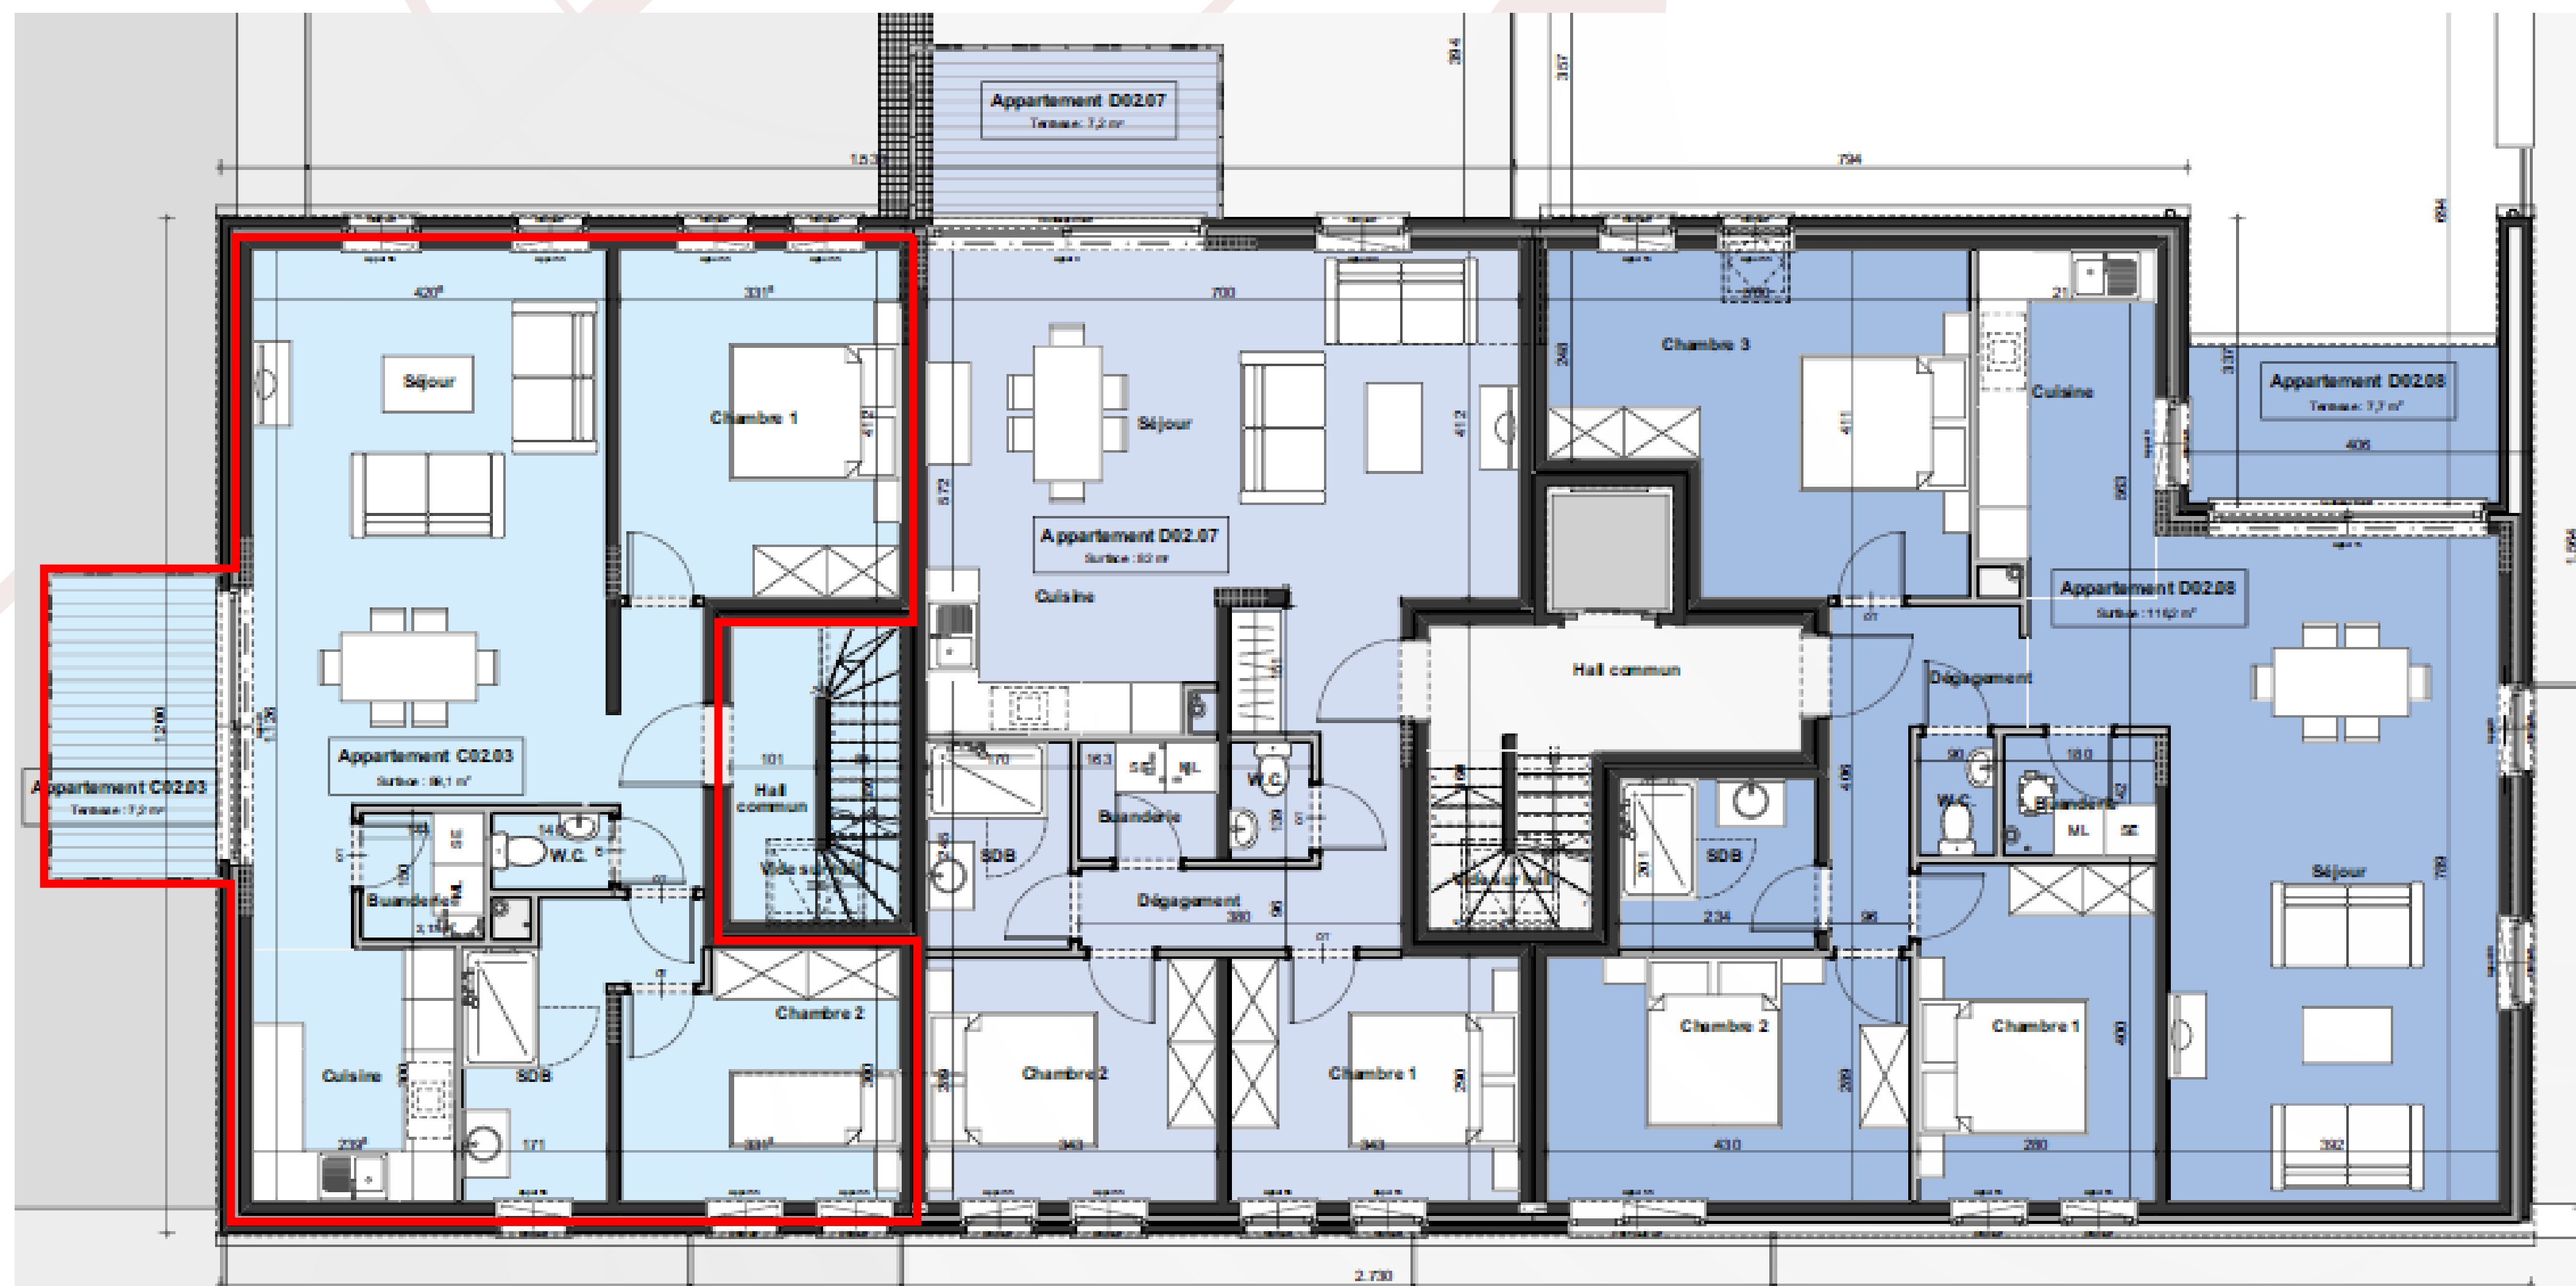

# Résidence la Tannerie

Rue de la Gâtine - 6810 Jamoigne

## Appartement C02.03

 : 2     : 1     : 89.1m<sup>2</sup>

avec balcon

2<sup>EME</sup> ÉTAGE C&D

VUE DE FACE

Découvrez votre nouveau lieu de vie...

Contact : 061.58.89.24