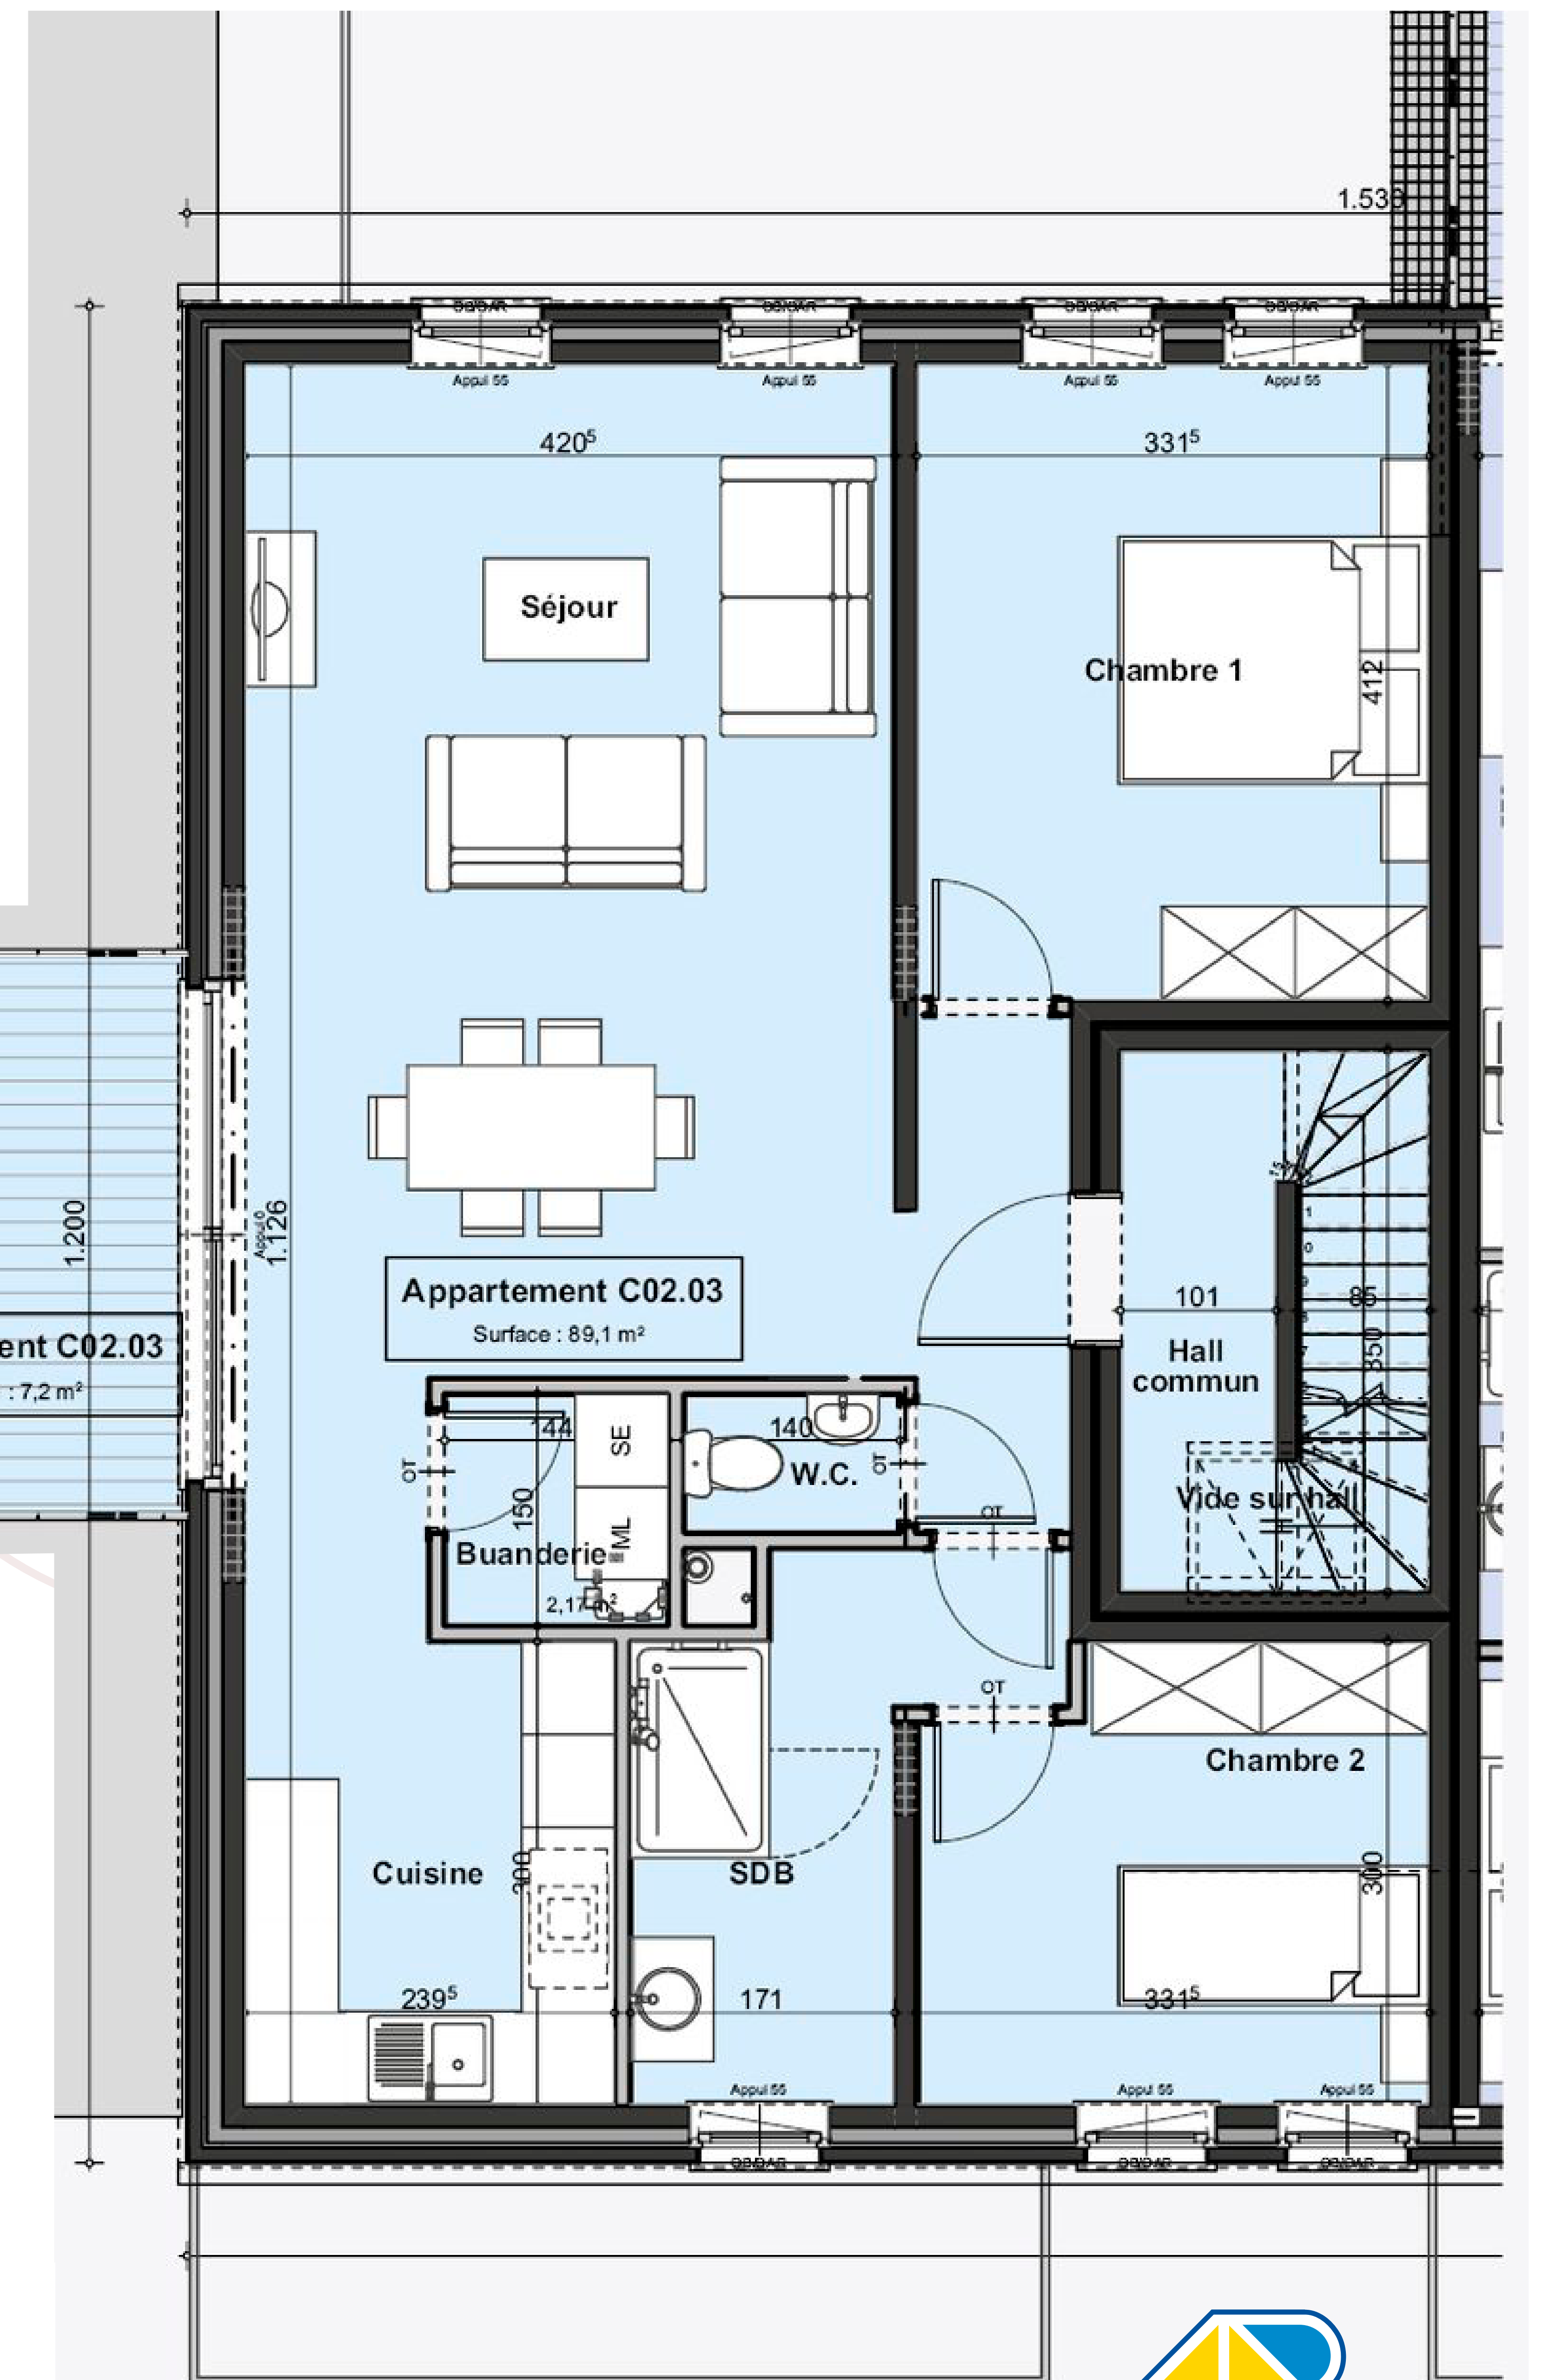

# Résidence la Tannerie

Rue de la Gâtine - 6810 Jamoigne

## Appartement C02.03

 : 2     : 1     : 89.1m<sup>2</sup>

avec balcon

2<sup>EME</sup> ÉTAGE C&D

VUE DE FACE

Découvrez votre nouveau lieu de vie...

Contact : 061.58.89.24