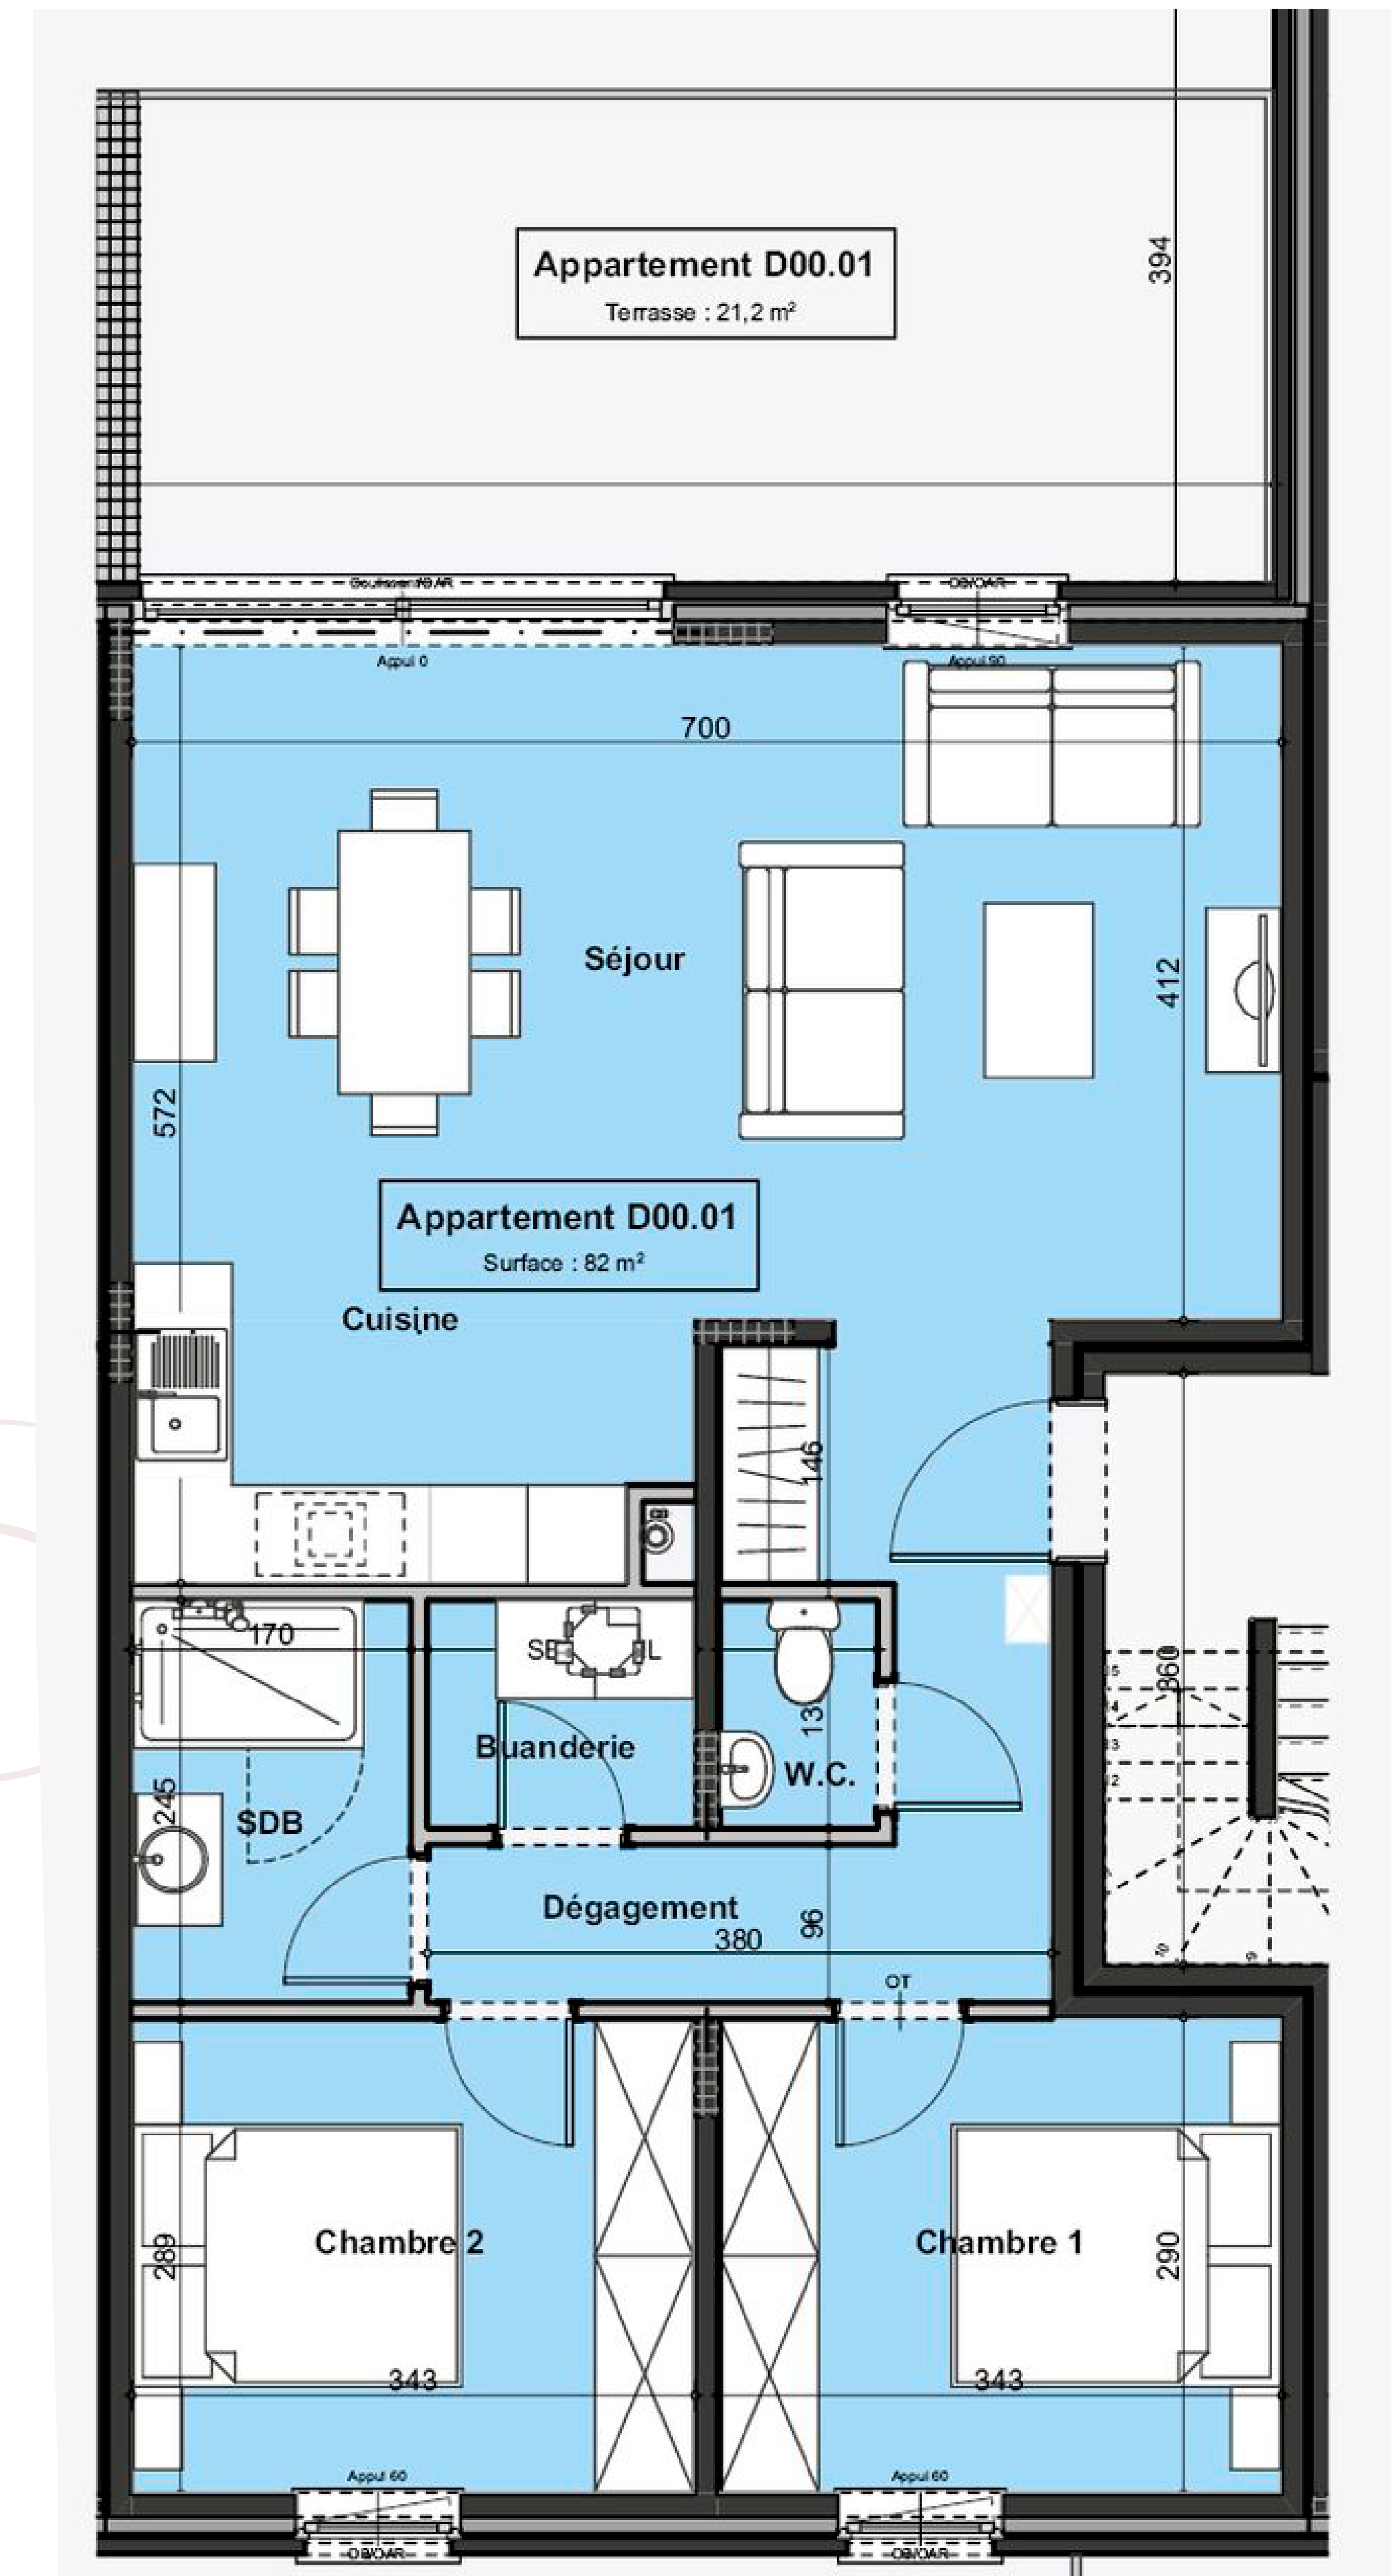

Résidence la Tannerie

Rue de la Gâtine - 6810 Jamoigne

Appartement D00.01

 : 2  : 1  : 82.0m²

REZ-DE-CHAUSSÉE C&D

avec terrasse & jardin

VUE DE FACE

Découvrez votre nouveau lieu de vie...