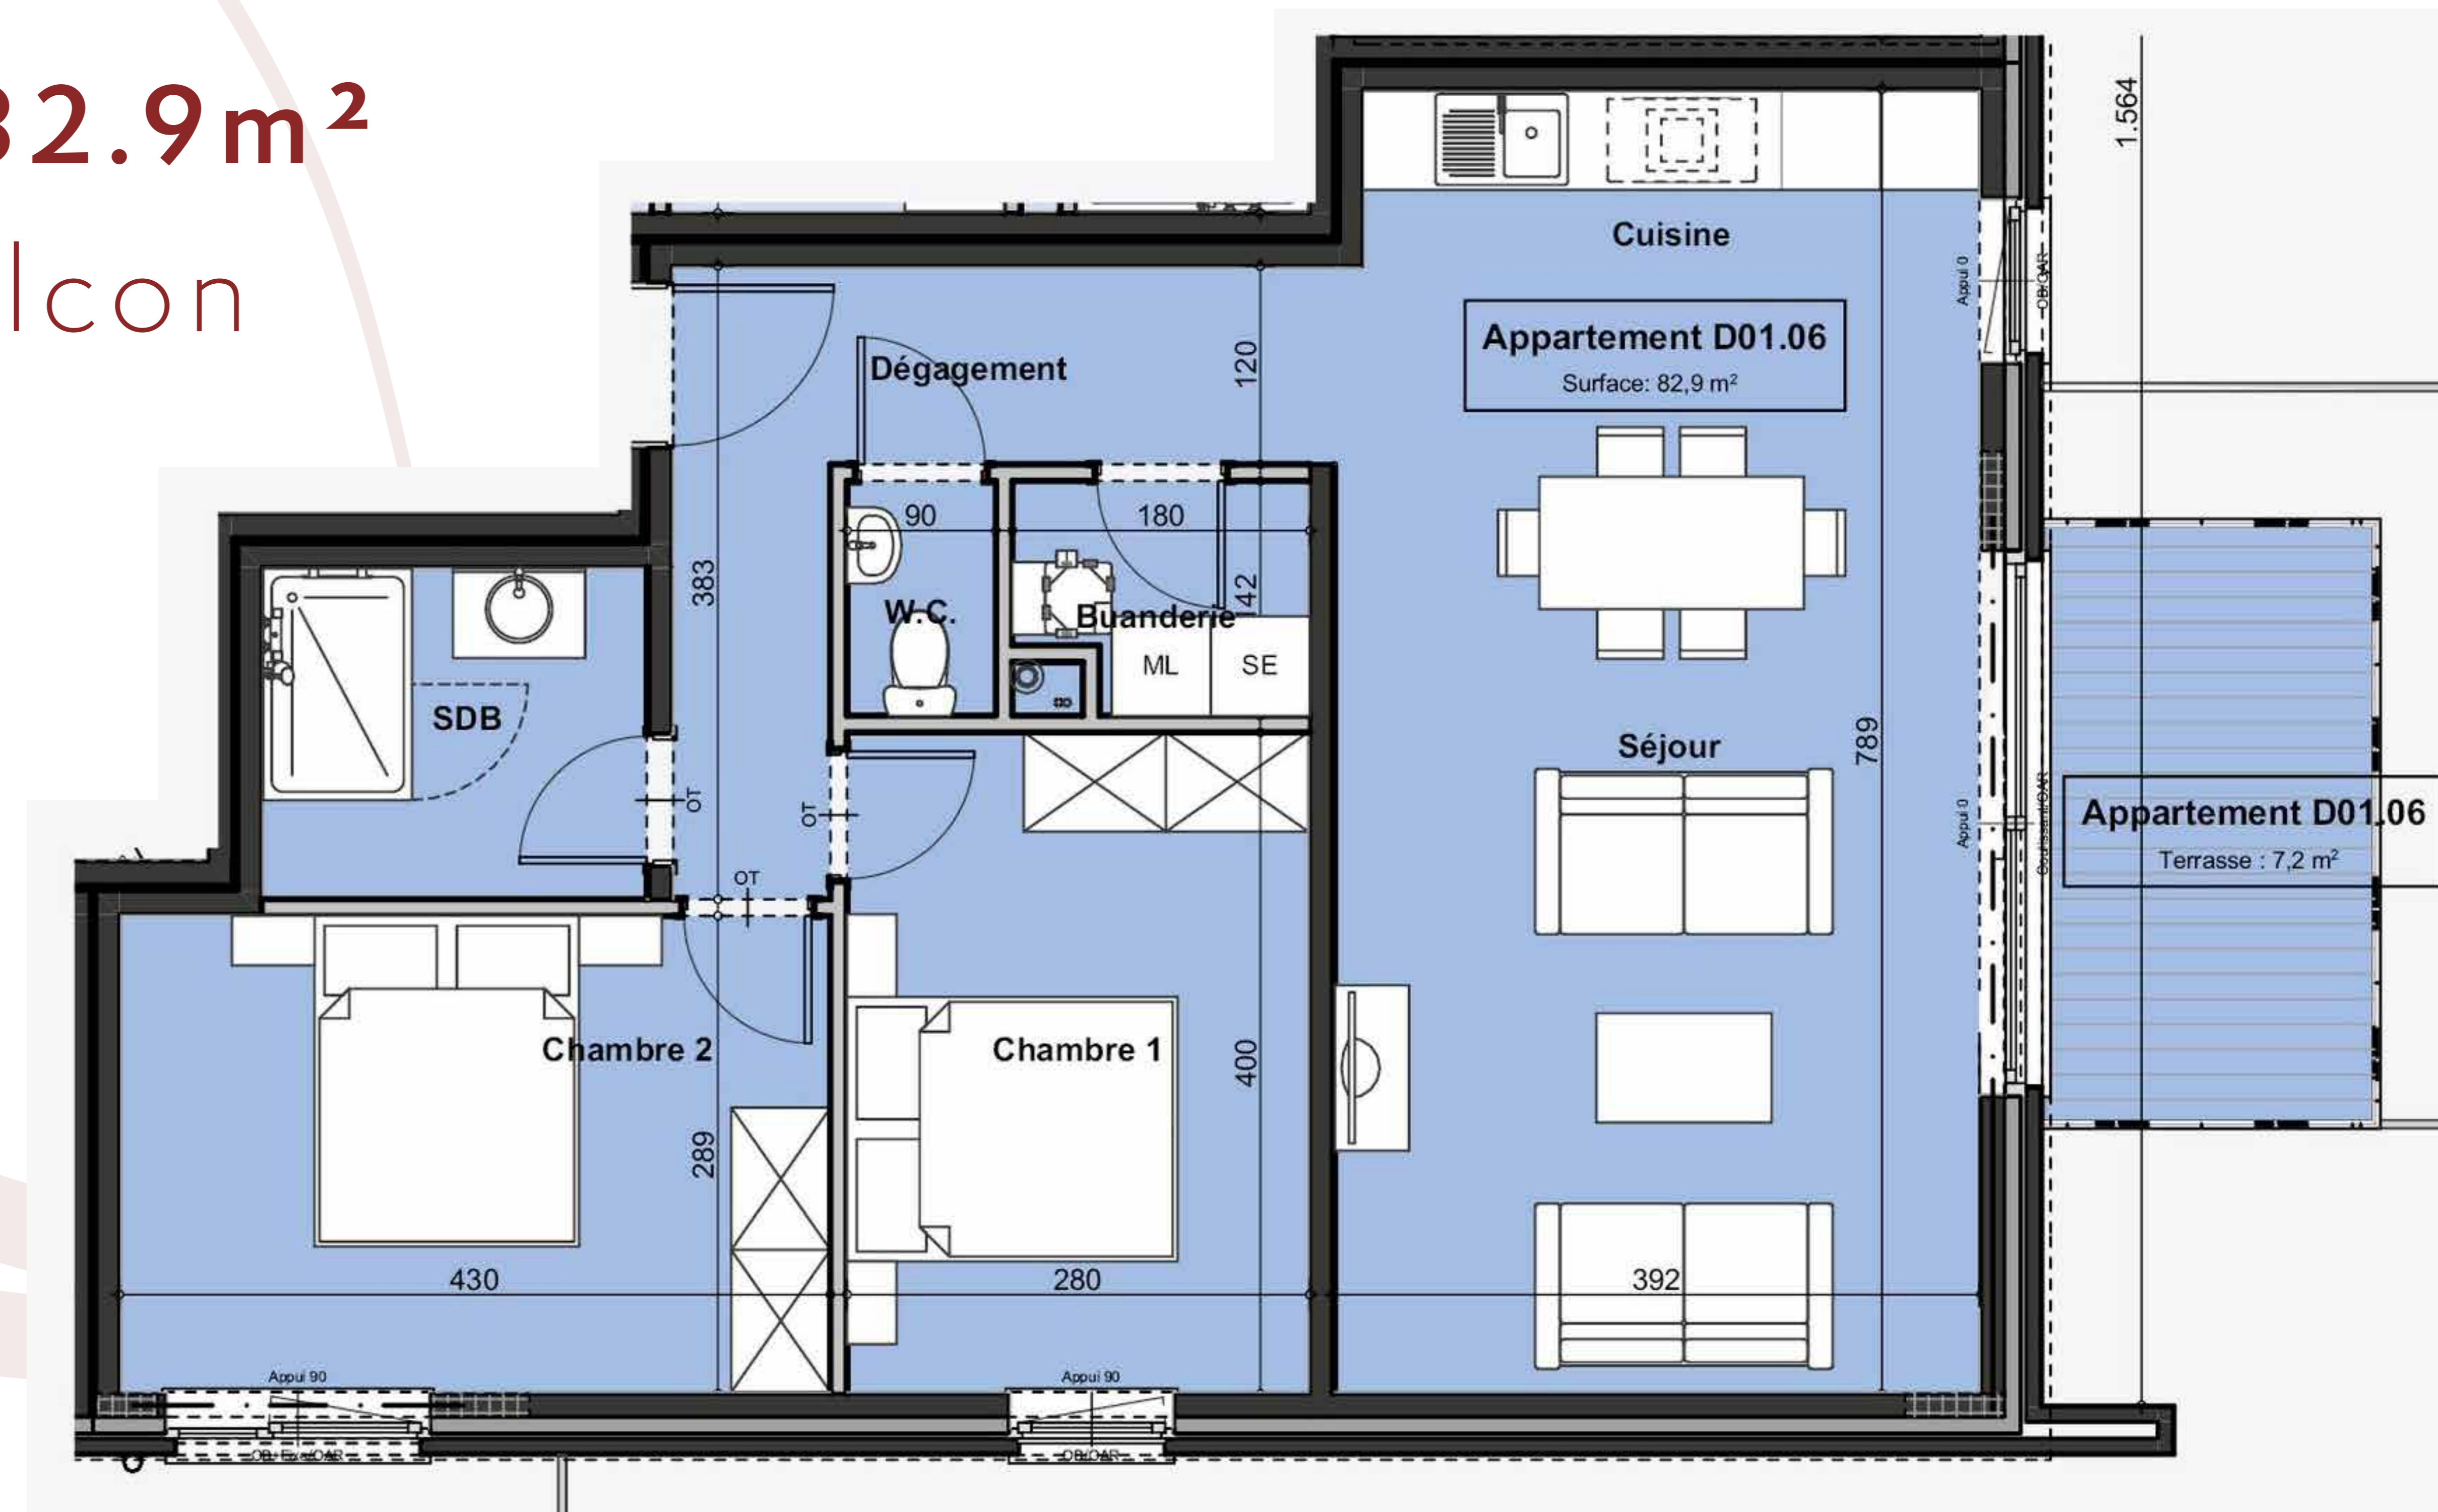

Résidence la Tannerie

Rue de la Gâtine - 6810 Jamoigne

Appartement D01.06

 : 2  : 1  : 82.9m²

1^{ER} ÉTAGE C&D

VUE DE FACE

Découvrez votre nouveau lieu de vie...

Contact : 061.58.89.24