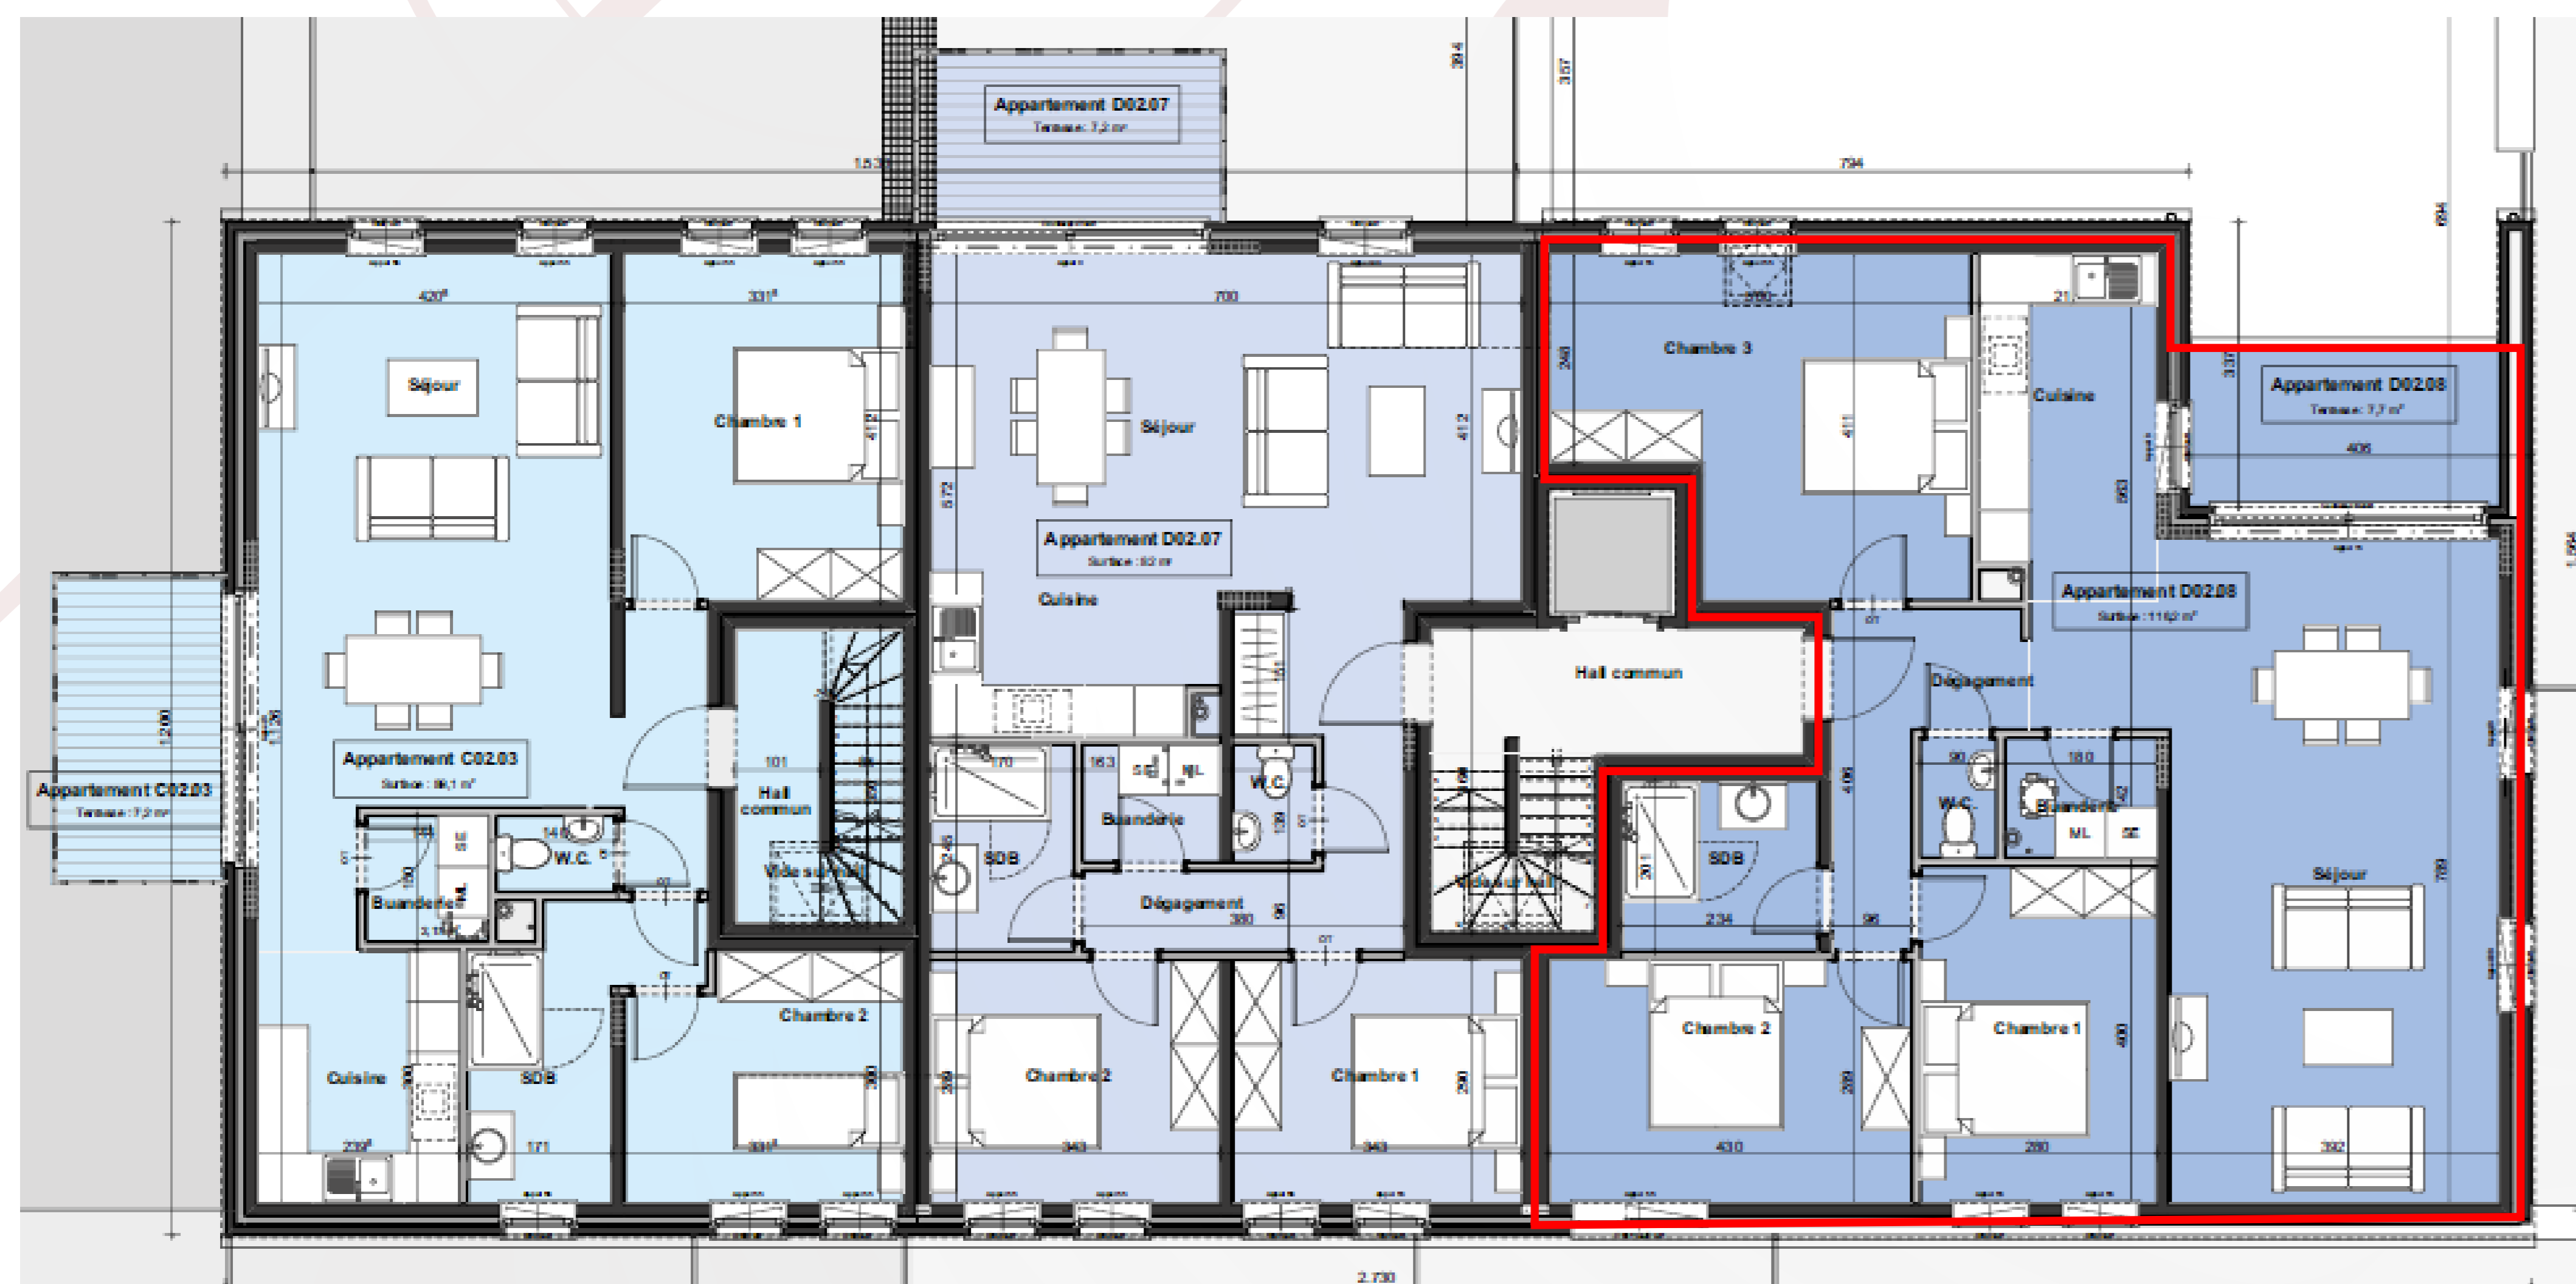

Résidence la Tannerie

Rue de la Gâtine - 6810 Jamoigne

Appartement D02.08

: 3

: 1

: 116.2m²

avec terrasse

2^{EME} ÉTAGE C&D

VUE DE FACE

Découvrez votre nouveau lieu de vie...

Contact : 061.58.89.24