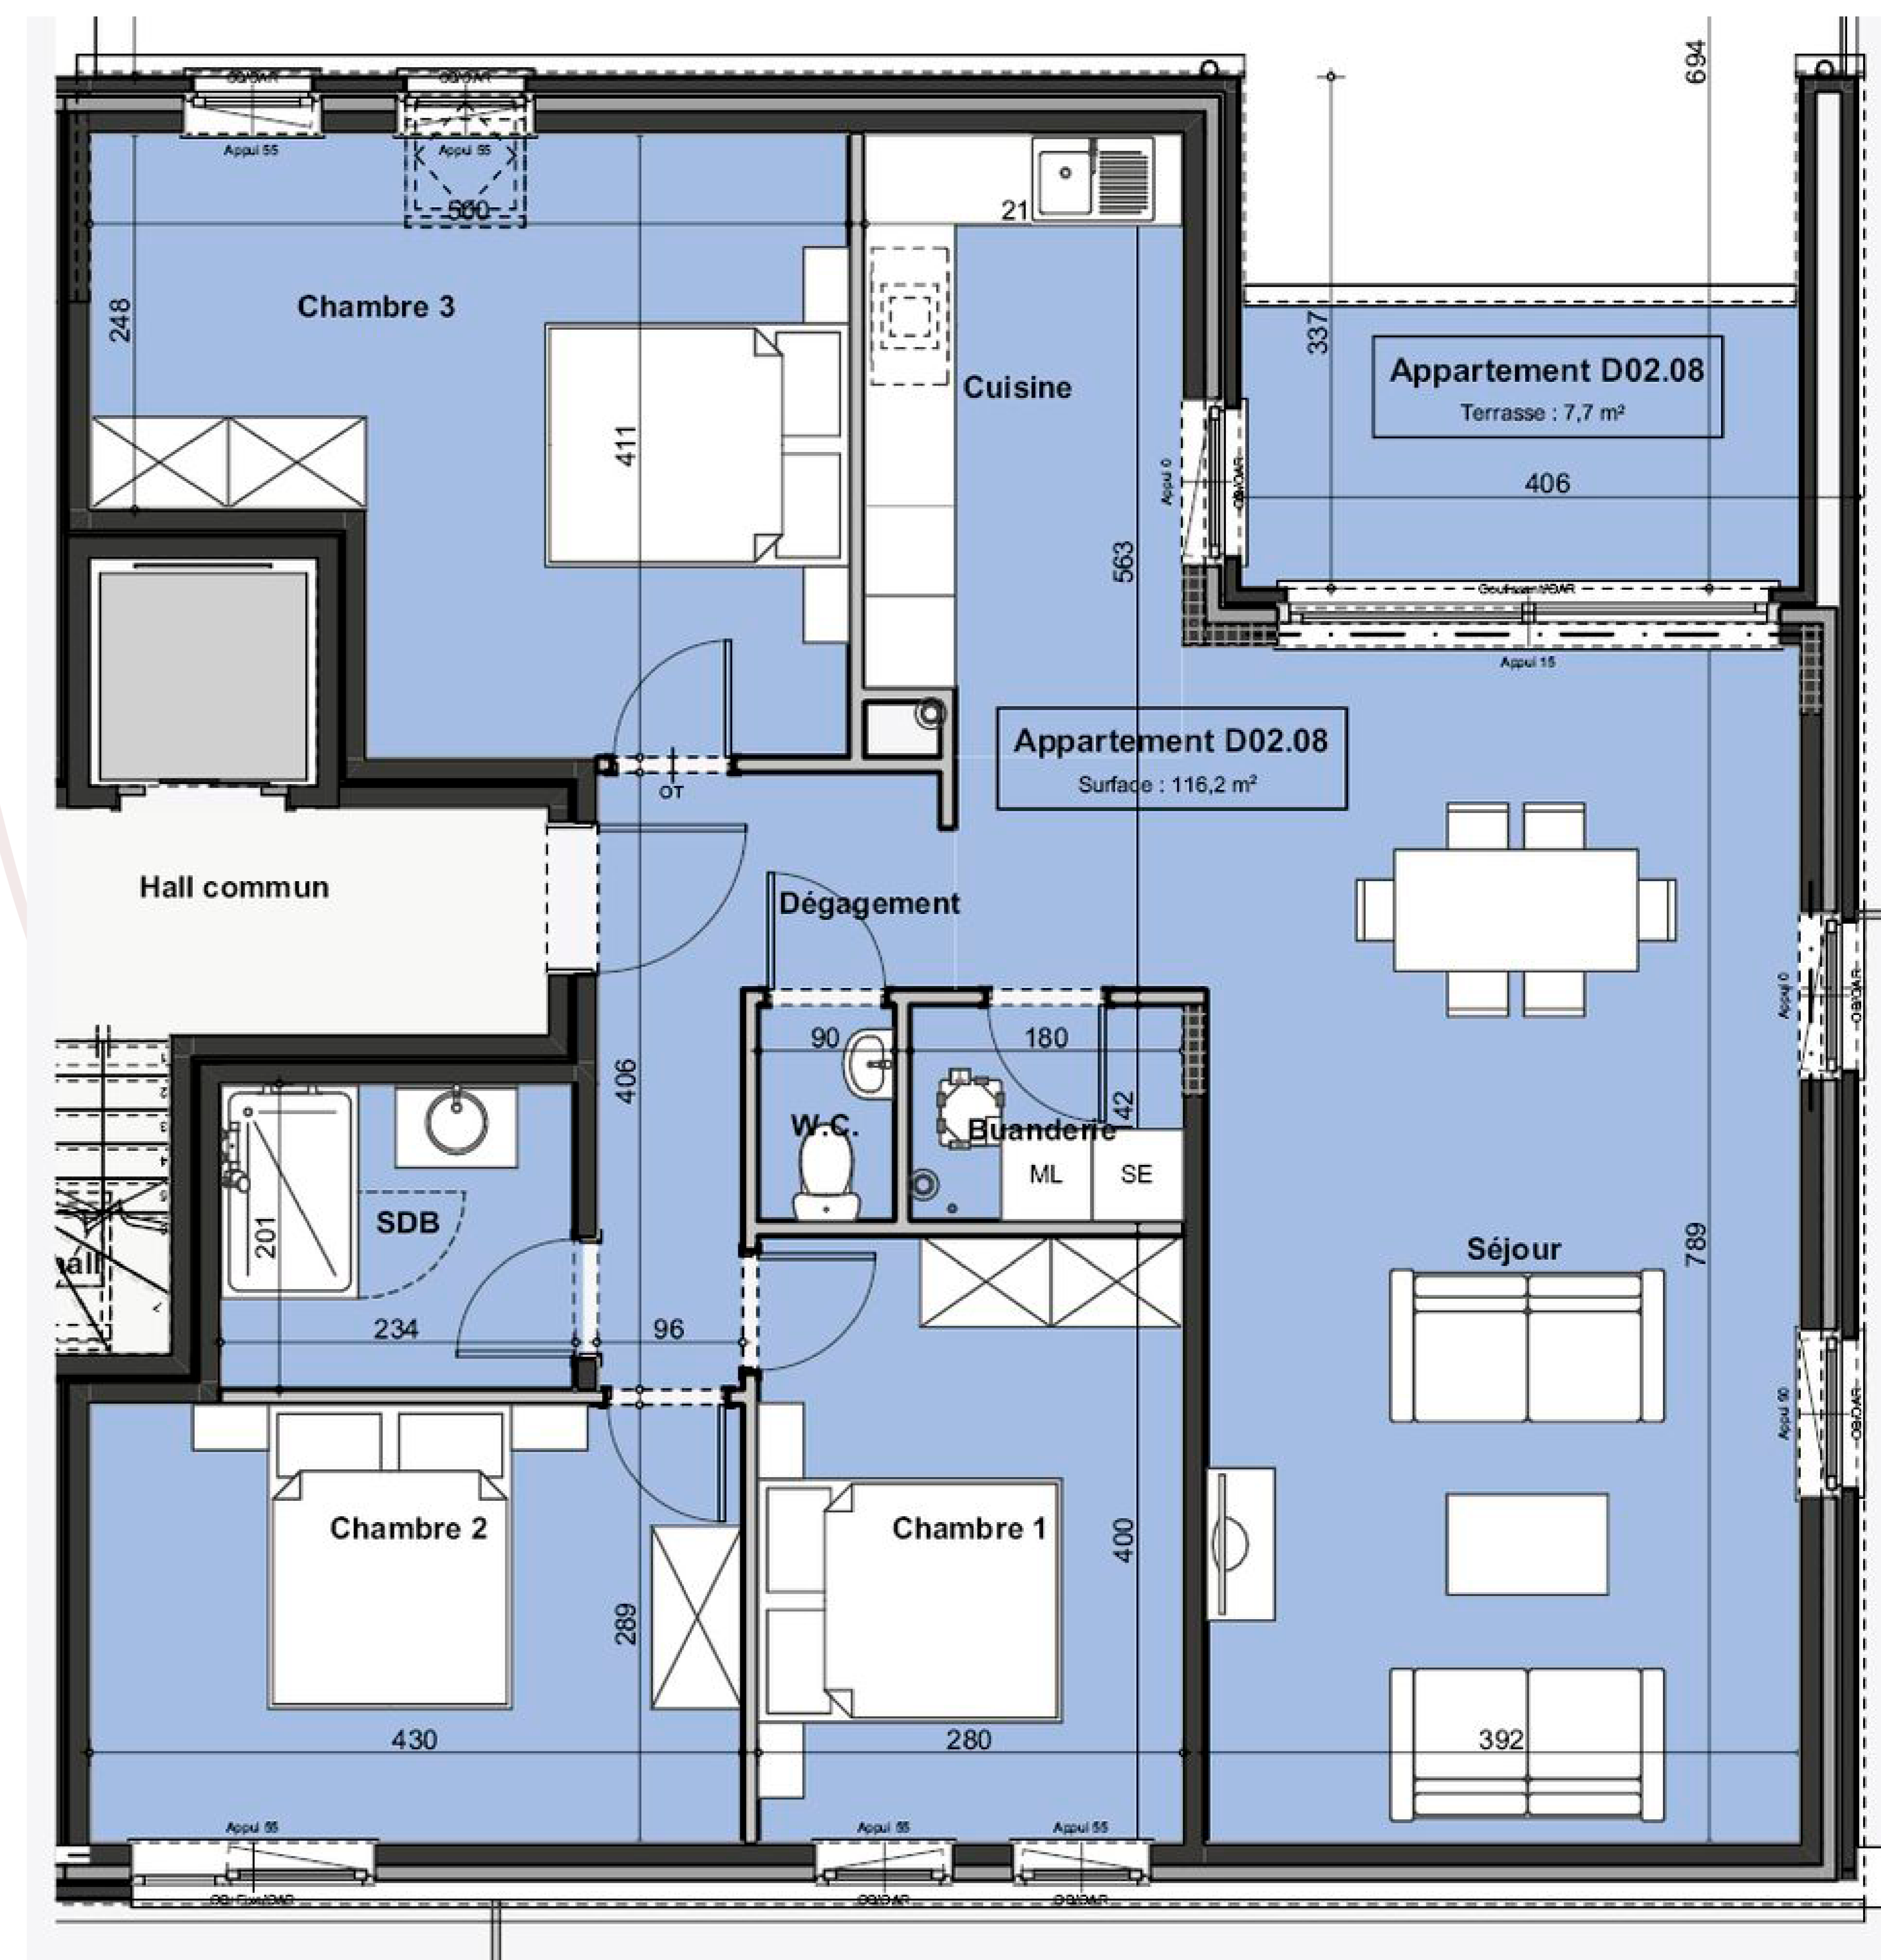

Résidence la Tannerie

Rue de la Gâtine - 6810 Jamoigne

Appartement D02.08

: 3

: 1

: 116.2m²

avec terrasse

2^{EME} ÉTAGE C&D

VUE DE FACE

Découvrez votre nouveau lieu de vie...

Contact : 061.58.89.24